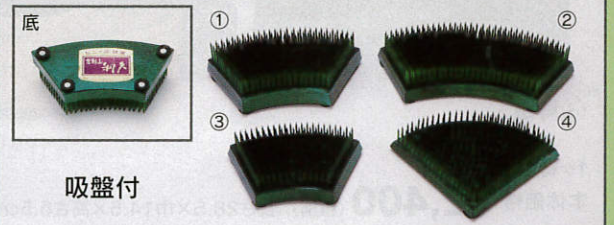

小原半円型 1ヶ箱入、2ヶセット入 長さ28.5×奥行14.5×高さ5.6cm

小扇 1ヶ箱入、3ヶセット入 長さ24.5×奥行12×高さ6.5cm

9-30 1ヶ箱入 長さ25×奥行14.5×高さ5.5cm  
9-35 1ヶ箱入 長さ20.5×奥行13.5×高さ12.5cm

9-98 1ヶ箱入 径15×高さ30cm  
9-176 小 1ヶ箱入 径12.5×高さ25cm  
9-99 1ヶ箱入 径36×高さ7cm  
9-177 小 1ヶ箱入 径30×高さ7cm

9-112 9-110 1ヶ箱入 径14×高さ28cm  
1ヶ箱入 径19×高さ16.5cm

9-108 ウェーブ (白マット、ベージュ、黒ツヤ) 1ヶ箱入 長さ37×奥行10×高さ5.5cm  
9-118 ウェーブ小 (白ツヤ、ベージュ、黒ツヤ) 1ヶ箱入 長さ34×奥行10×高さ5.5cm

① 利久花舞剣山M 長さ10.5×奥行5.5×高さ3.3cm  
② 利久花舞剣山L 長さ14×奥行5.5×高さ3cm  
③ 利久花舞剣山S 長さ8.5×奥行5.5×高さ2.7cm  
④ 利久扇型剣山 長さ8×奥行8×高さ2.2cm